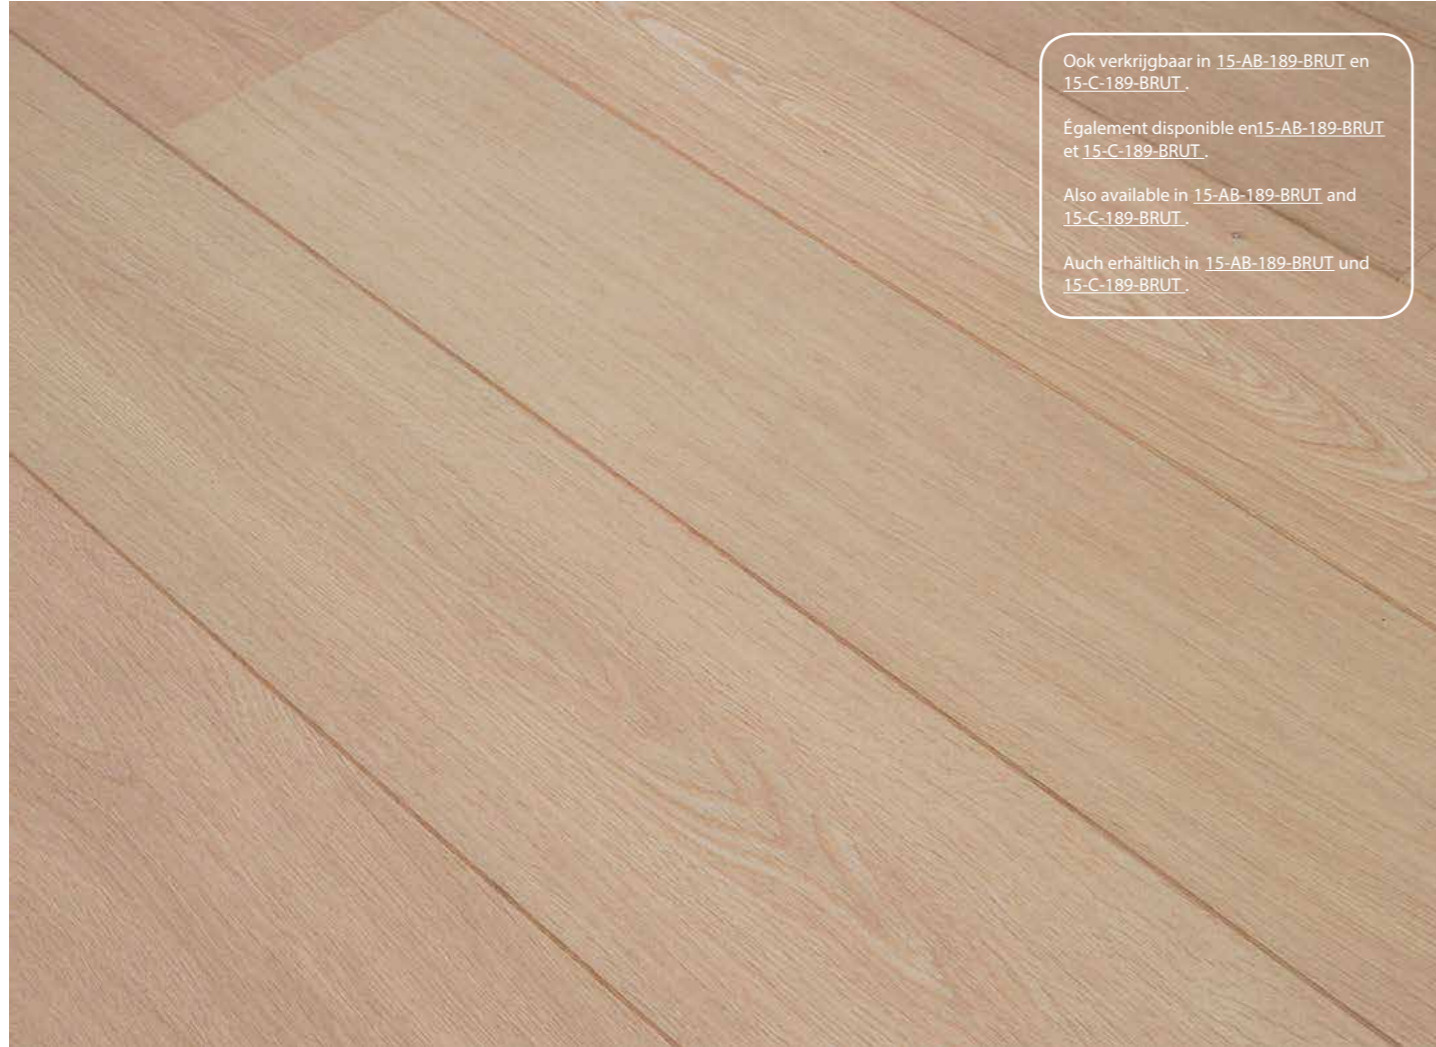

15-ABC-190-BRUT

1900 x 190 x 15/4 mm

Ook verkrijgbaar in 15-AB-189-BRUT en 15-C-189-BRUT.
Également disponible en 15-AB-189-BRUT et 15-C-189-BRUT.
Also available in 15-AB-189-BRUT and 15-C-189-BRUT.
Auch erhältlich in 15-AB-189-BRUT und 15-C-189-BRUT.