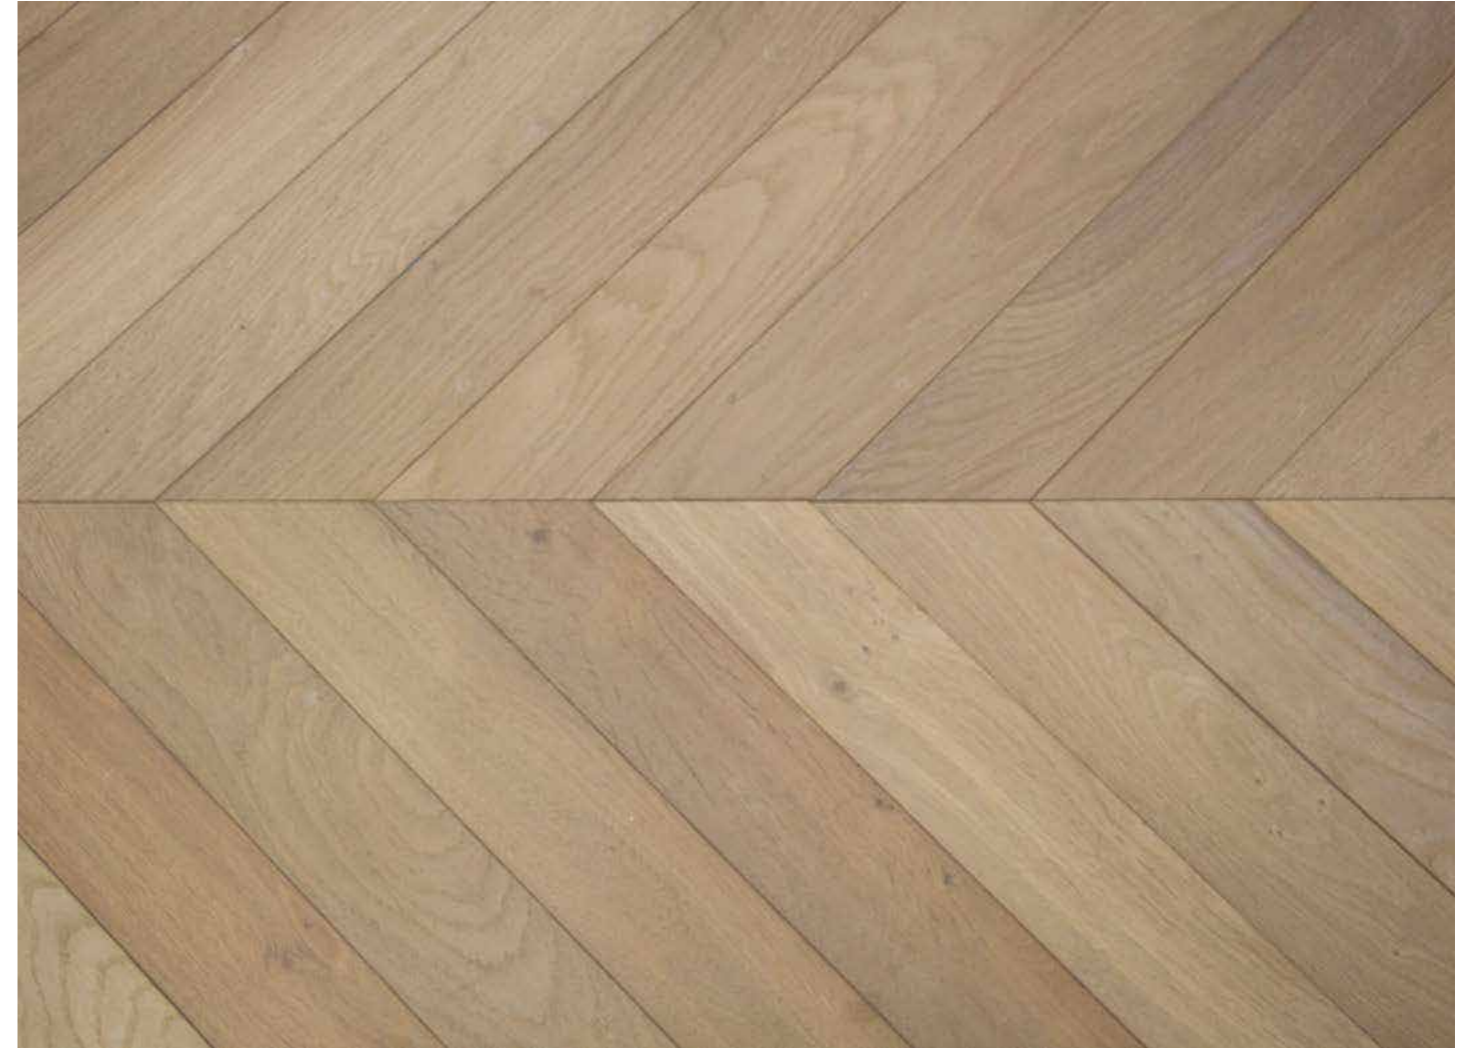

15-ABC-90-BRUT - HPG

540 x 90 x 15/4 mm

QUERCUS ROBUR	ABC	4 Top	2
SMOOTH			
	11 BASE	MPX Base	Mixed Light HARDWOOD
NL - gerookt - onbehandeld FR - fumé - non fini UK - smoked - unfinished DE - geräuchert - unfertig