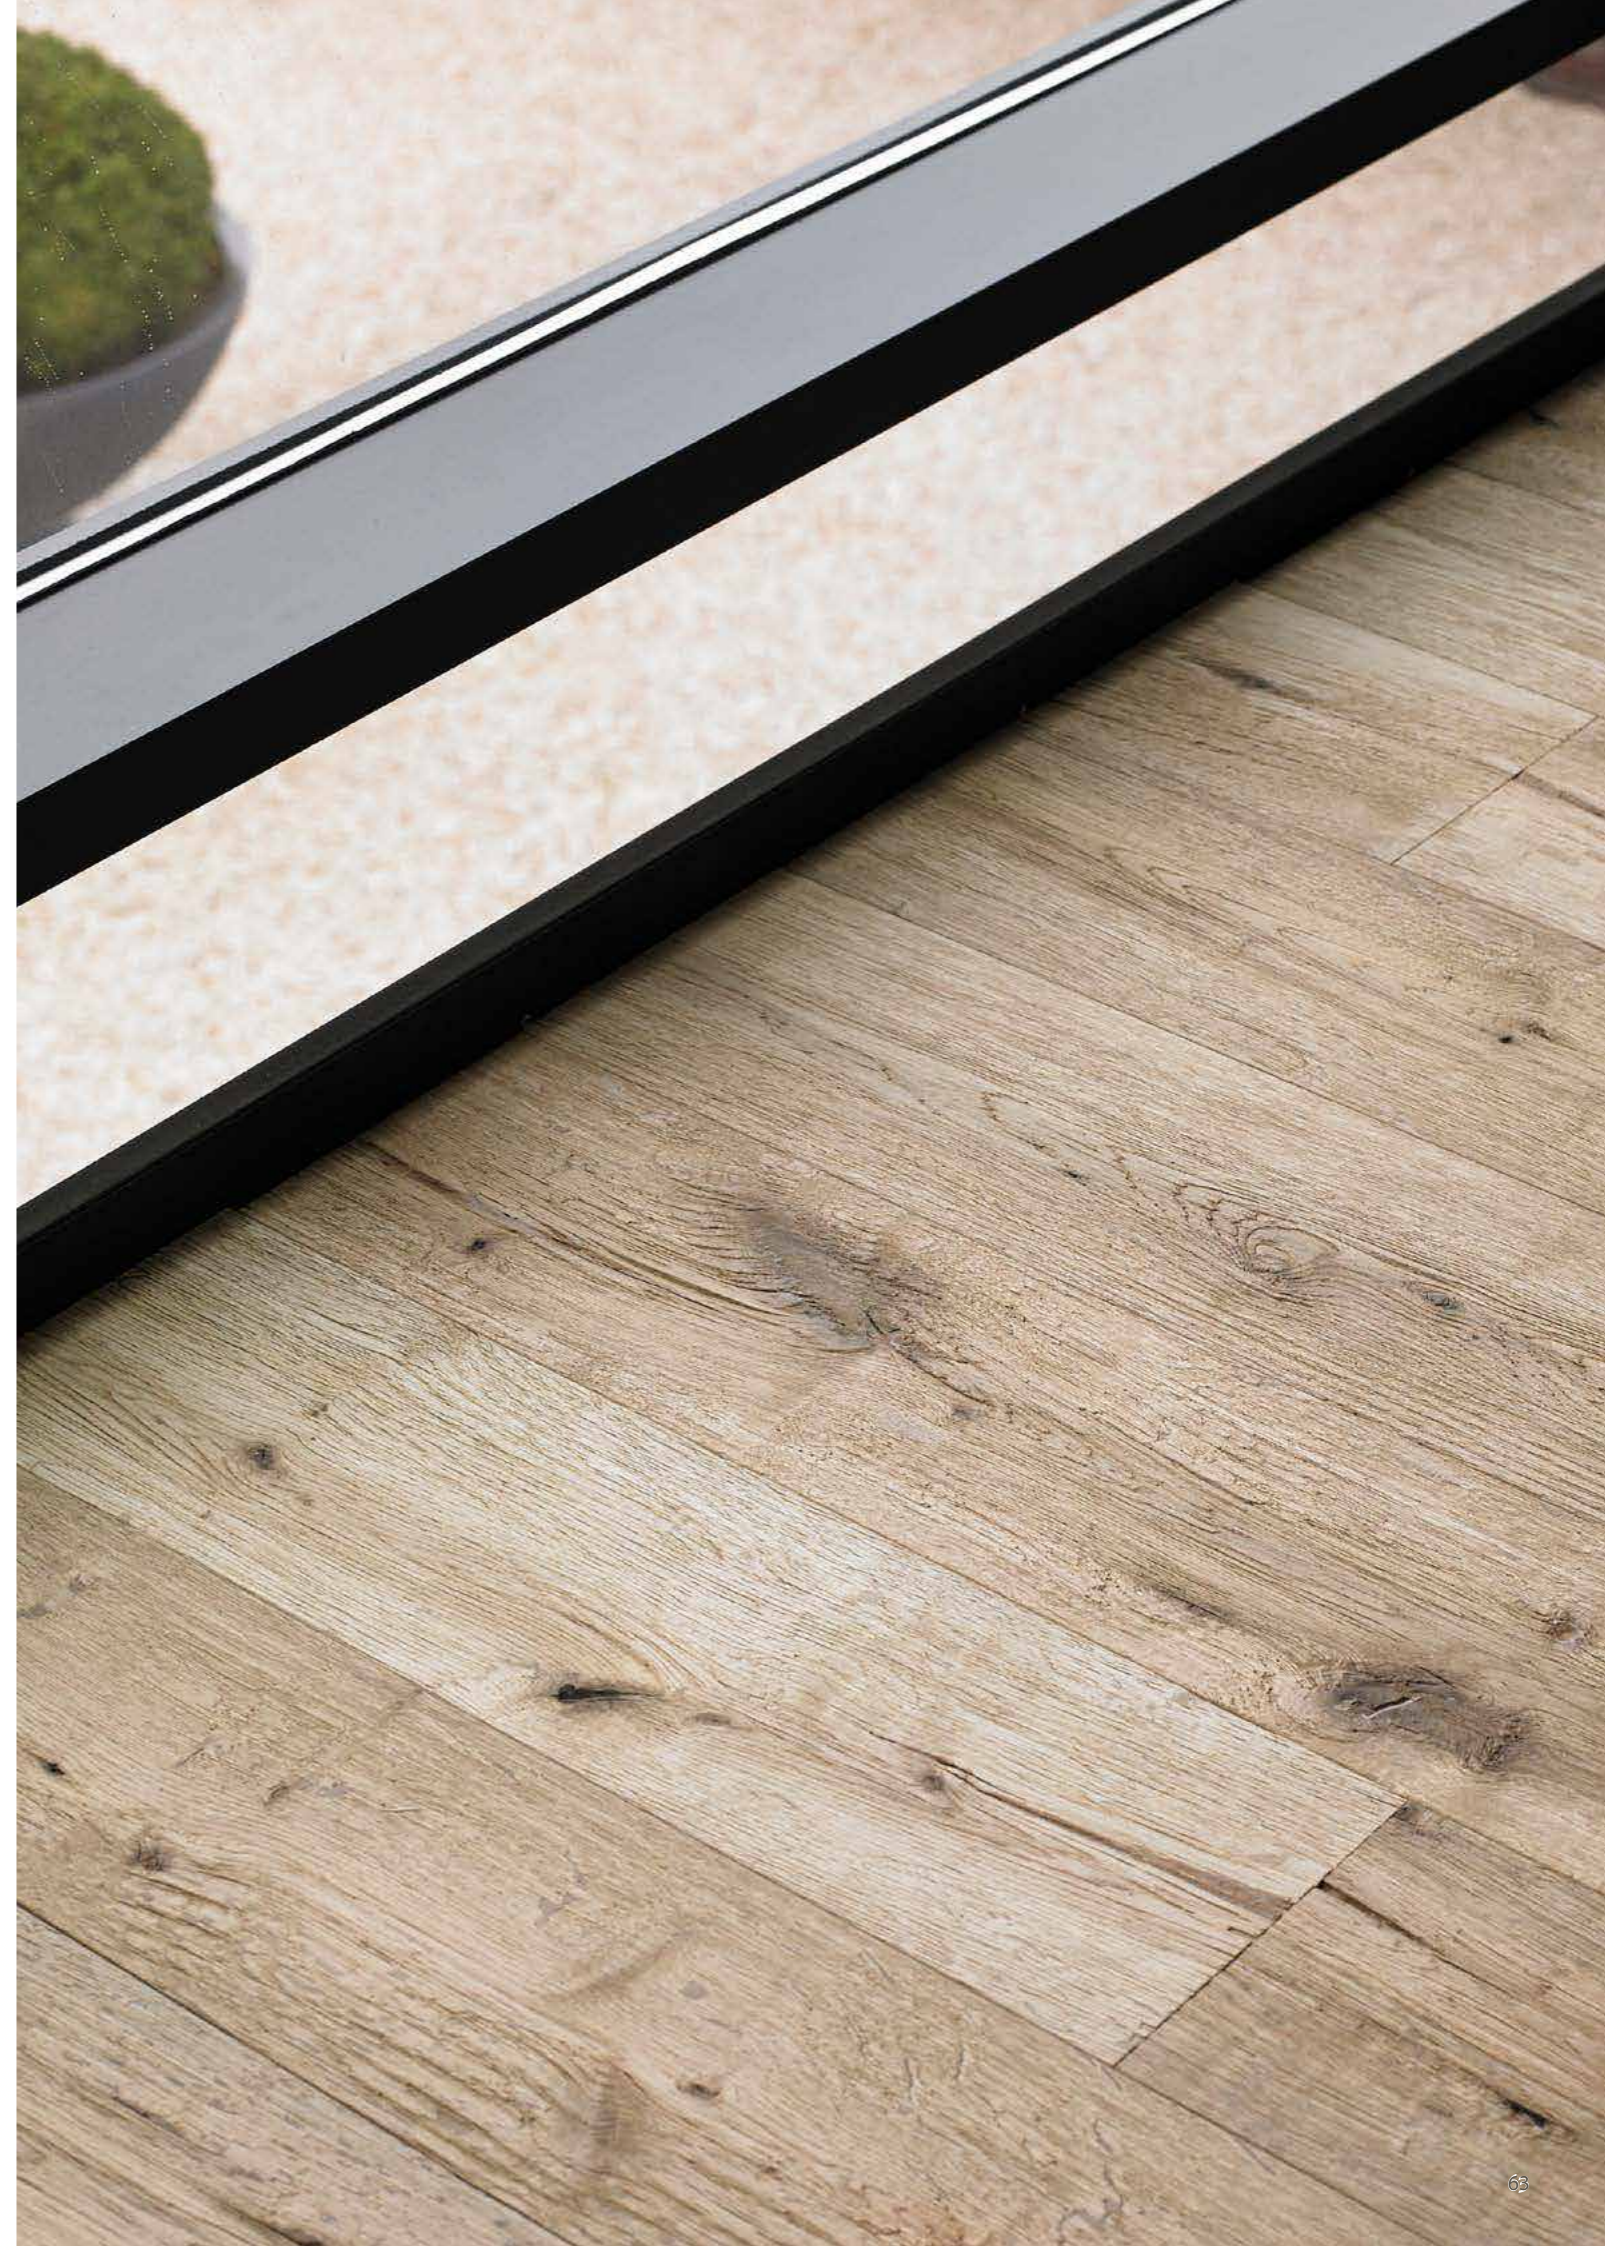

15-CLASSIC-190-BRUT-BARN-G

1900 x 190 x 15/4 mm

QUERCUS ROBUR	CLASSIC	4 Top	3
STRUCTURED	   		
11 BASE	2L Base	POPULIER / PEUPLIER / POPLAR / PAPPEL	
NL - gekleefd - gerookt - onbehandeld FR - fendu - fumé - non fini UK - axe split - smoked - unfinished DE - gespalten - geräuchert - unfertig			
			
			
			
8x  2,89 m ²  26kg		40x  115,6 m ²  1055kg	

15-CLASSIC-190-NOV-BARN-G

1900 x 190 x 15/4 mm

QUERCUS ROBUR	CLASSIC	4 Top	3
STRUCTURED	T&G S Arrowed 1		
	11 BASE	2L Base	POPULIER / PEUPLER / POPLAR / PAPPEL

NL - gekleefd - gerookt - onzichtbare vernis
 FR - fendu - fumé - vernis invisible
 UK - axe split - smoked - invisible lacquer
 DE - gespalten - geräuchert - unsichtbar lackiert

15-CLASSIC-190-BARN-BARBERA-B

1900 x 190 x 15/4 mm

QUERCUS ROBUR	CLASSIC	4 Top	3
STRUCTURED	 T&G		 Angel
 11 Base	 2L Base	POPULIER / PEUPLER / POPLAR / PAPPEL	

NL - geborsteld - gekleefd - impress - gerookt - gebeitst - olie 2-component
 FR - brossé - fendu - impress - fumé - teinté - huilé 2-component
 UK - brushed - axe split - impress - smoked - stained - 2-component oiled
 DE - gebürstet - gespalten - impress - geräuchert - gefarbt - 2-komponent geölt