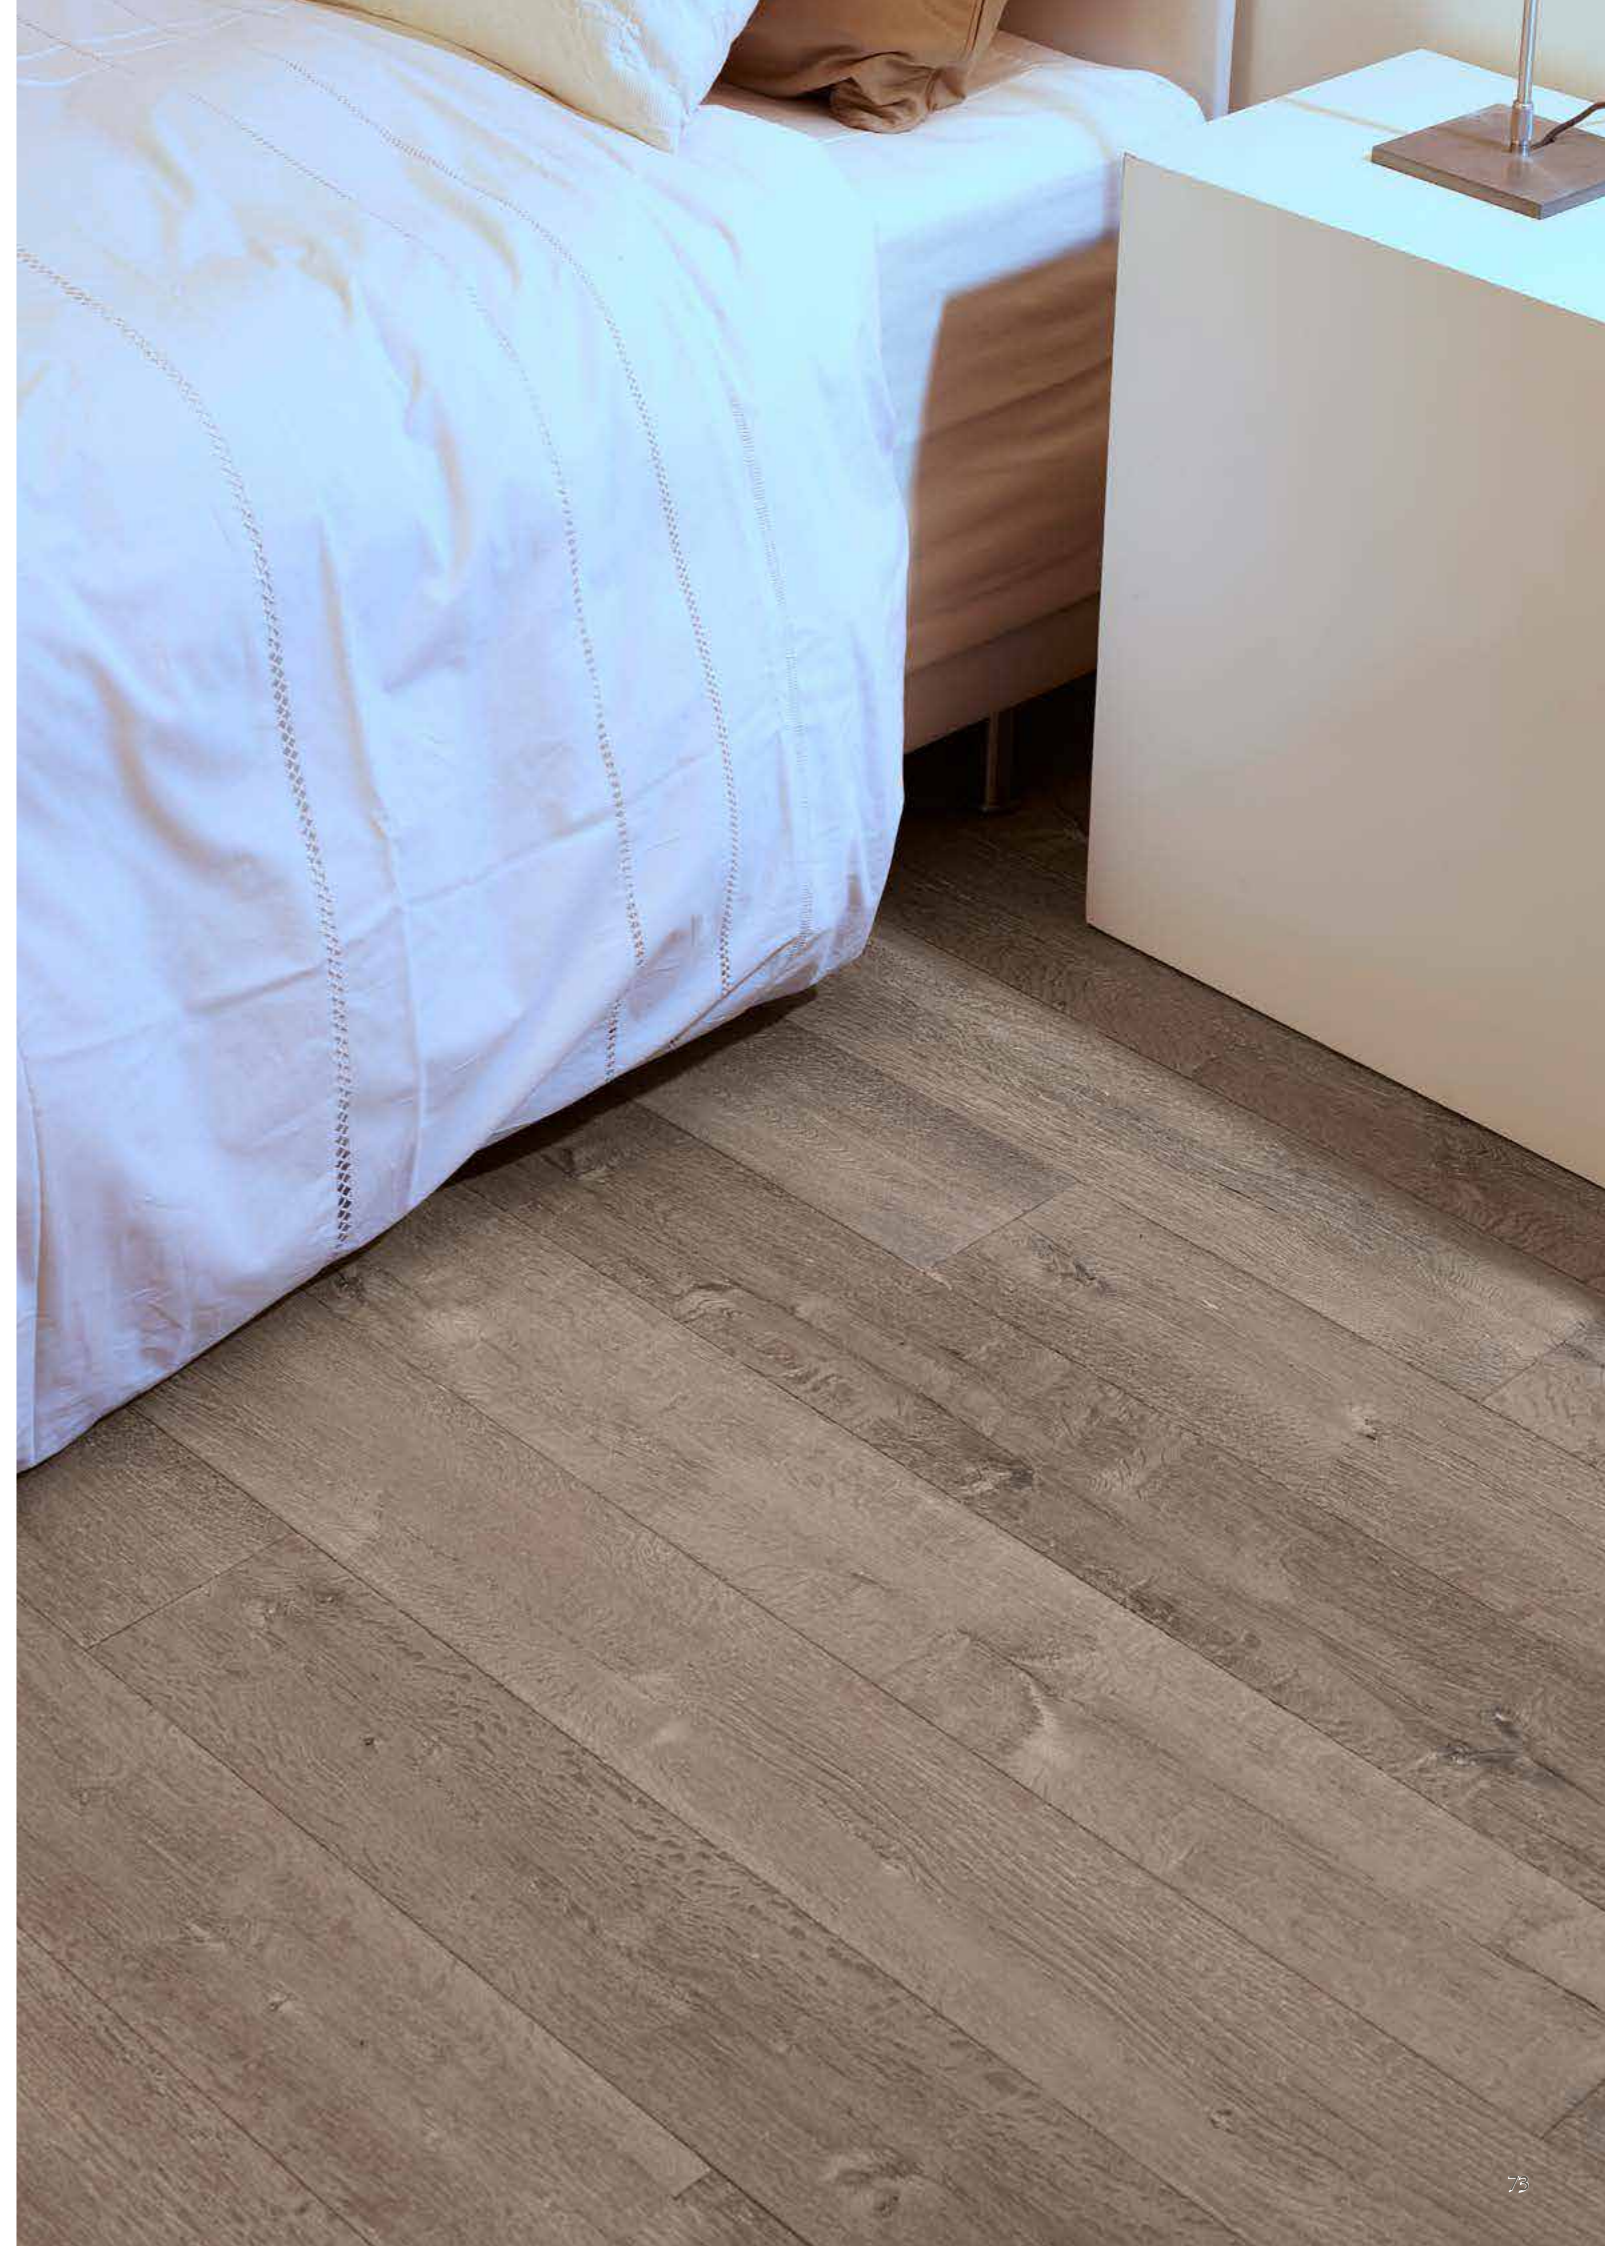

15-CLASSIC-190-BARN-ANJOU-B

1900 x 190 x 15/4 mm

QUERCUS ROBUR	CLASSIC	4 Top	3
STRUCTURED	 T&G		 1
 11 Base	 2L Base	POPULIER / PEUPLIER / POPLAR / PAPPAL	
<p>NL - geborsteld - gekleefd - impress - gerookt - gebeitst - olie 2-component FR - brossé - fendu - impress - fumé - teinté - huilé 2-component UK - brushed - axe split - impress - smoked - stained - 2-component oiled DE - gebürstet - gespalten - impress - geräuchert - gefarbt - 2-komponent geölt</p>			
 OIL	 SOAP		
			
 <p>Min. 7 Pl. x 1900 mm</p>			
 8x  2,89 m²  26kg		 40x  115,6 m²  1055kg	

15-CLASSIC-190-BARN-CABERNET-B

1900 x 190 x 15/4 mm

QUERCUS ROBUR	CLASSIC	4 Top	3
STRUCTURED			
	11 BASE	2L Base	POPULIER / PEUPLIER / POPLAR / PAPPAL
<p>NL - geborsteld - gekleefd - impress - gerookt - gebeitst - olie 2-component FR - brossé - fendu - impress - fumé - teinté - huilé 2-component UK - brushed - axe split - impress - smoked - stained - 2-component oiled DE - gebürstet - gespalten - impress - geräuchert - gefarbt - 2-komponent geölt</p>			
<p> OIL SOAP</p>			
<p>1900 mm 190 mm 15 mm</p>		<p>1000 mm 1930 mm 1160 mm</p>	
<p>1910 mm 200 mm 130 mm</p> <p>Min. 7 Pl. x 1900 mm</p>		<p>1000 mm 1930 mm 1160 mm</p>	
8x 2,89 m ² 26kg		40x 115,6 m ² 1055kg	