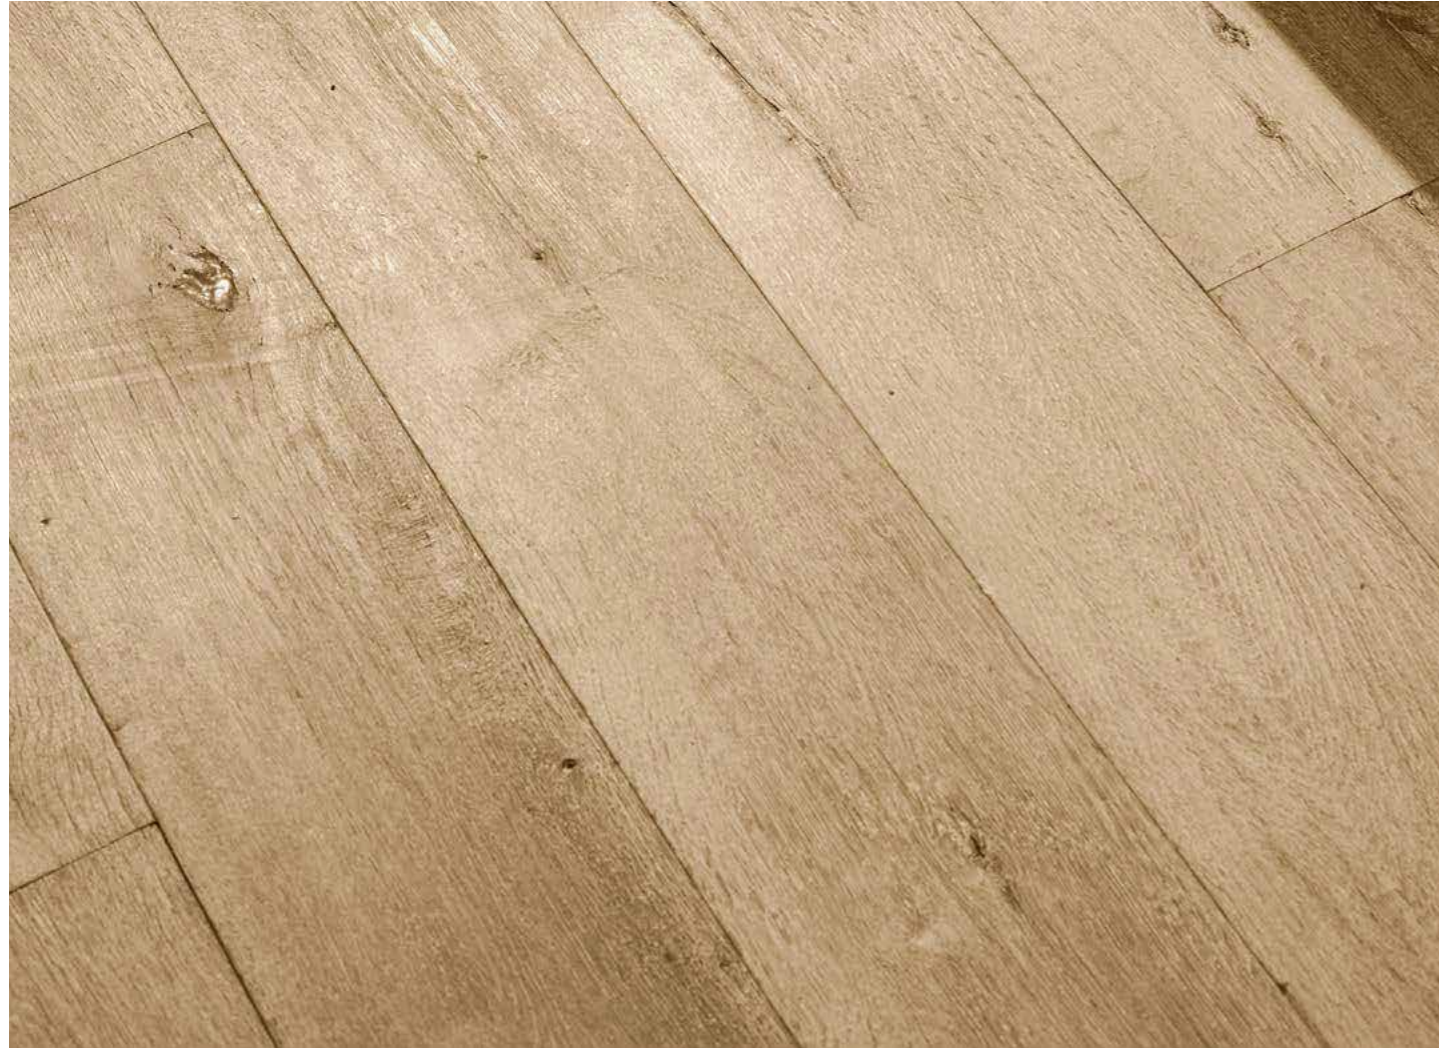

15-CLASSIC-190-BARN-SAUVIGNON-B

1900 x 190 x 15/4 mm

QUERCUS ROBUR	CLASSIC	4 Top	3
STRUCTURED			1
11 BASE	2L Base	POPULIER / PEUPLIER / POPLAR / PAPPAL	

NL - geborsteld - gekleefd - impress - gerookt - gebeitst - olie 2-component
FR - brossé - fendu - impress - fumé - teinté - huilé 2-component
UK - brushed - axe split - impress - smoked - stained - 2-component oiled
DE - gebürstet - gespalten - impress - geräuchert - gefarbt - 2-komponent geölt

OIL   SOAP

1900 mm
190 mm
15 mm

1910 mm
200 mm
130 mm

Min. 7 Pl. x 1900 mm

1000 mm
1930 mm
1160 mm

8x 2,89 m² 26kg	40x 115,6 m² 1055kg