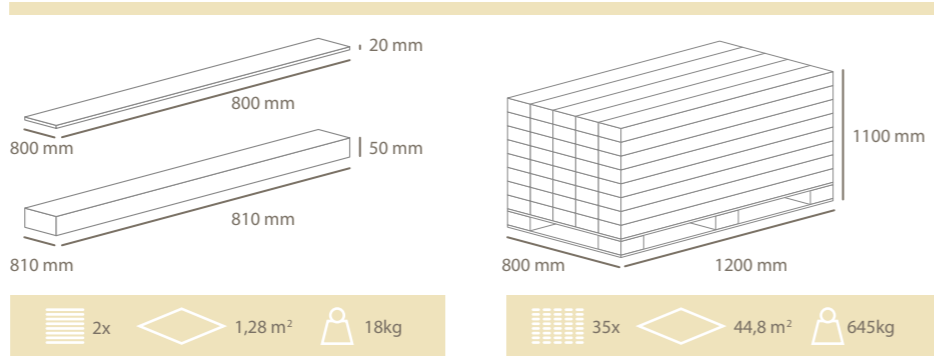

QUERCUS ROBUR	CLASSIC	6 Top	2
STRUCTURED	TAG MPX Base Arrow	MIXED LIGHT HARDWOOD	
NL - geborsteld - handverouderd - getrommeld - old wood effect - ge-rookt - onbehandeld FR - brossé - vieilli à main - vieilli - old wood effect - fumé - non fini UK - brushed - distressed by hand - distressed - old wood effect - smoked - unfinished DE - gebürstet - handgealtert - gealtert - old wood effect - geräuchert - unfertig			

OOK BESCHIKBAAR :
AUSSI DISPONIBLE :
ALSO AVAILABLE :
AUCH VERFÜGBAR :

SIDING S

--> PAG. 40