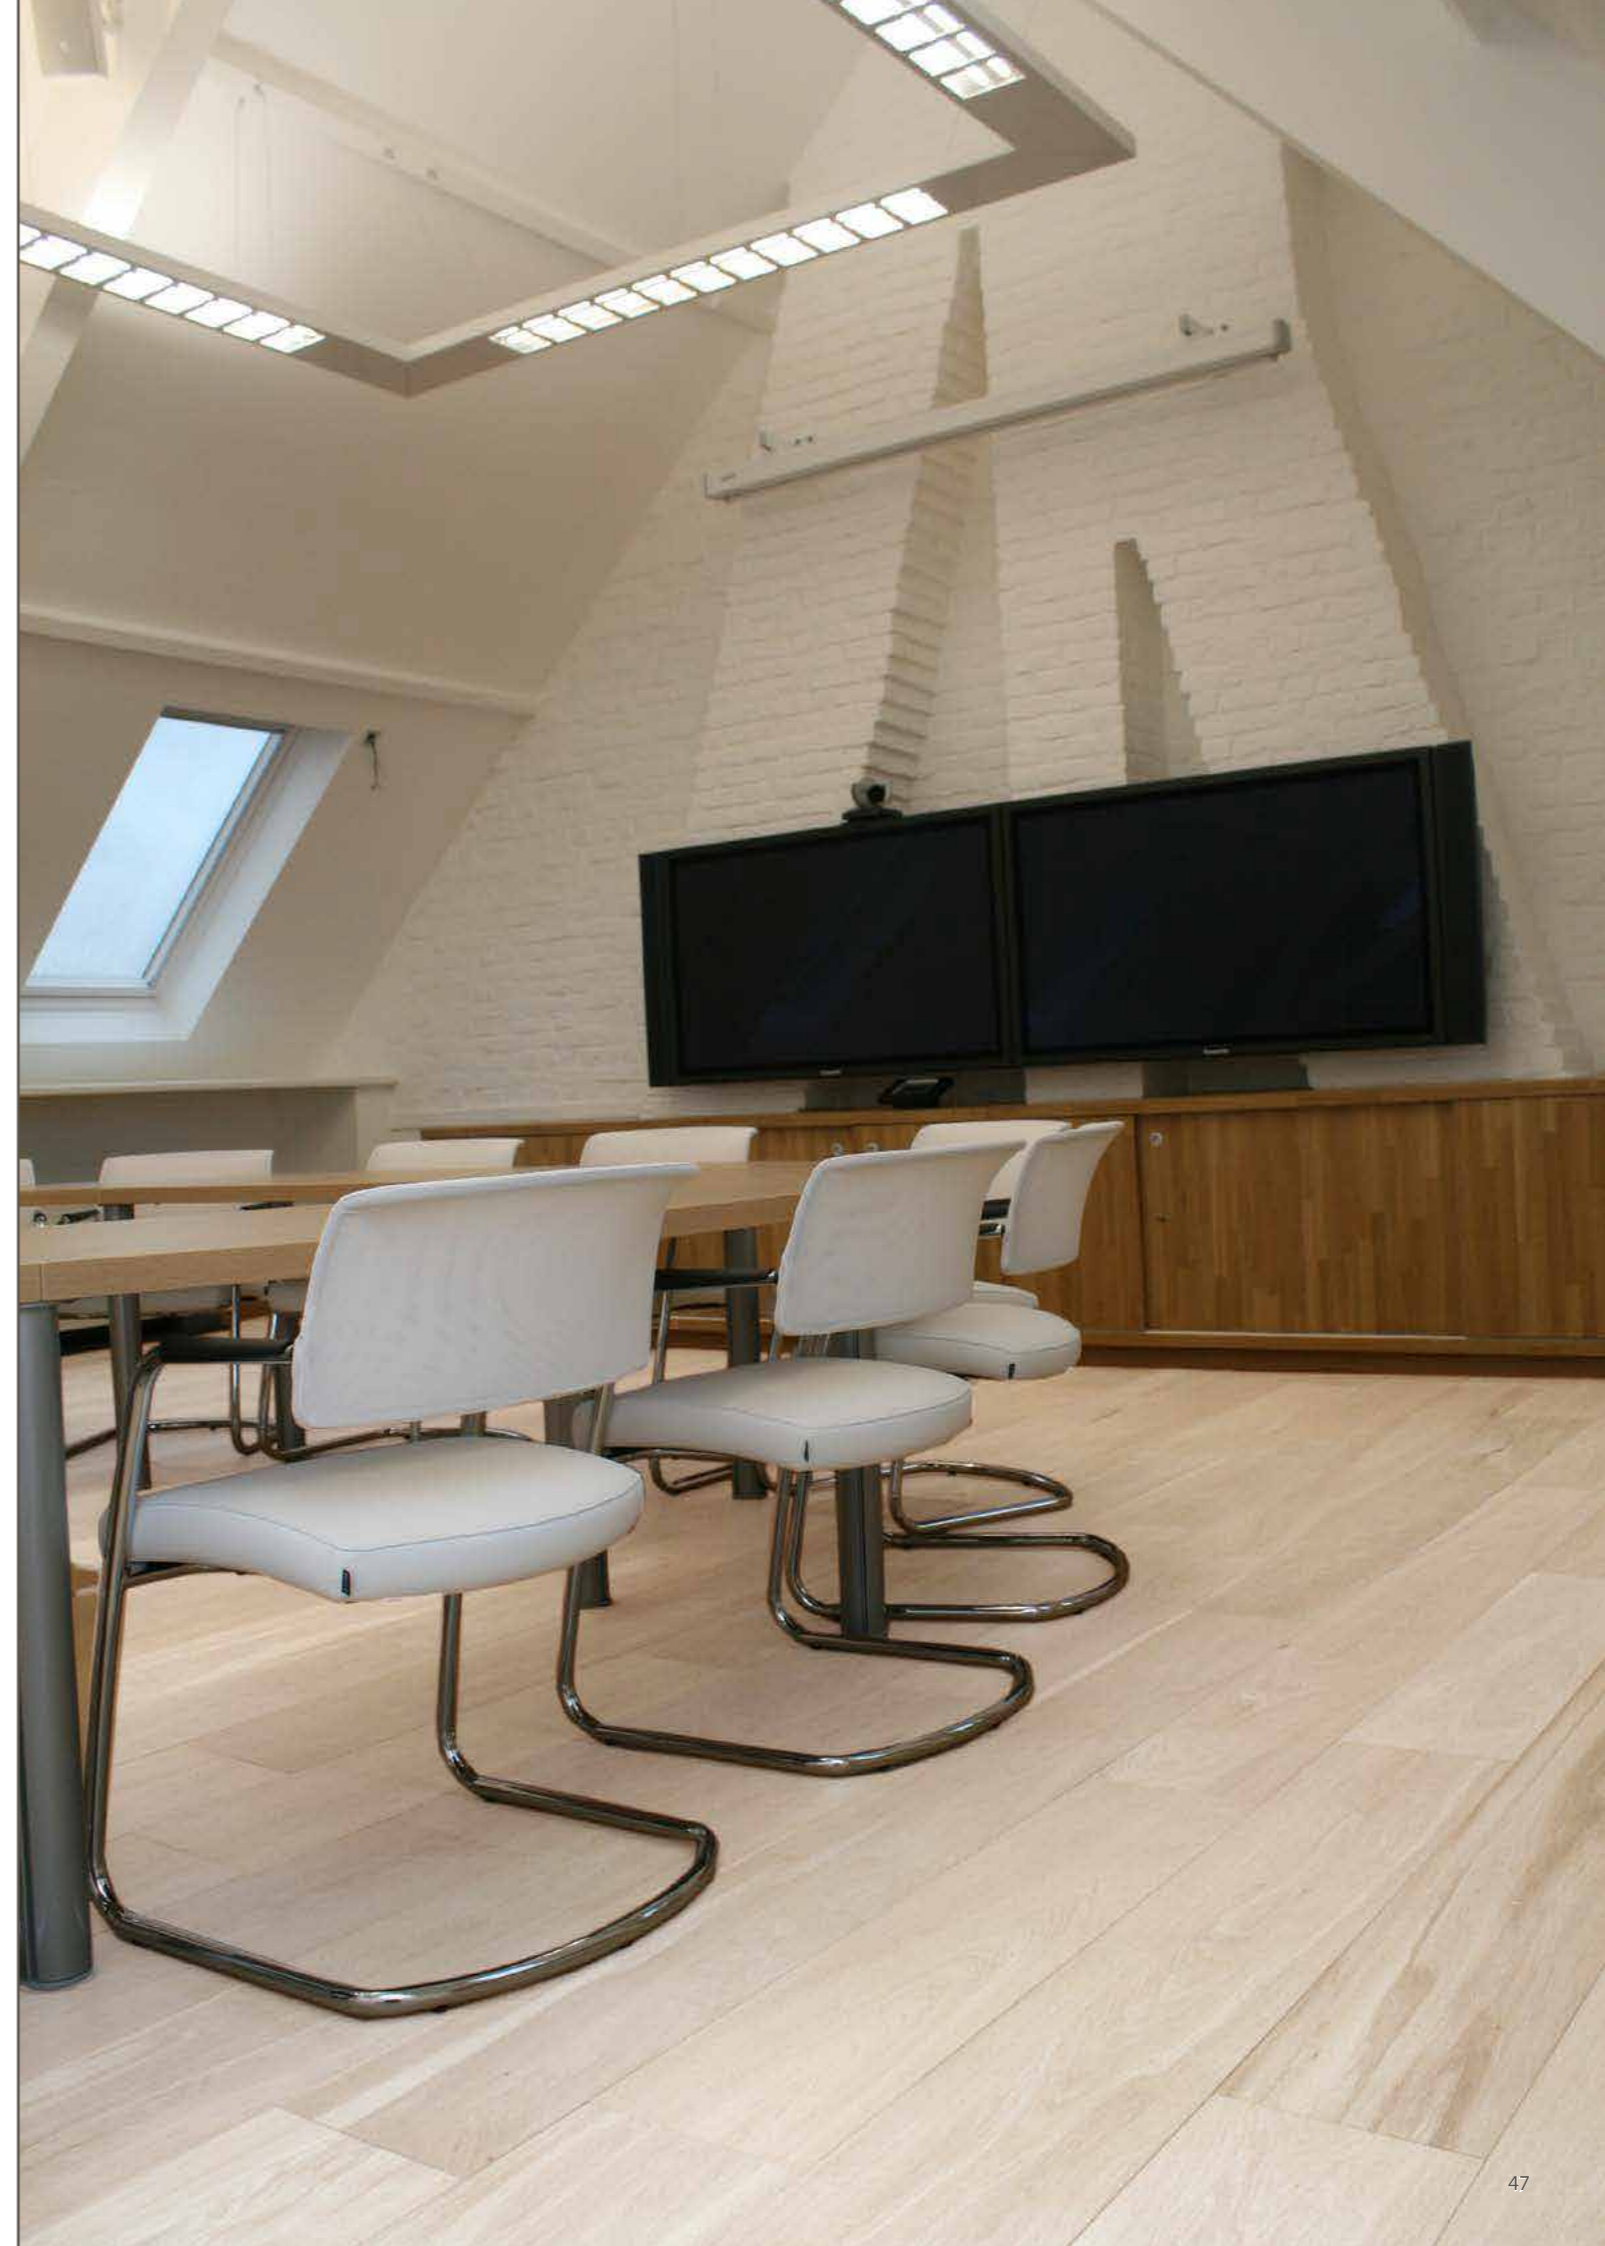

21-HOME-189-WITOLIE-B

1900 x 189 x 21/6 mm

QUERCUS ROBUR		HOME		6 Top	2
STRUCTURED					1
		15 BASE	MPX Base	Mixed Light Hardwood	
NL - geborsteld - olie wit FR - brossé - huilé blanc UK - brushed - white oiled DE - gebürstet - weiß geölt					
4x 1,44 m² 21kg		50x 72 m² 1065kg