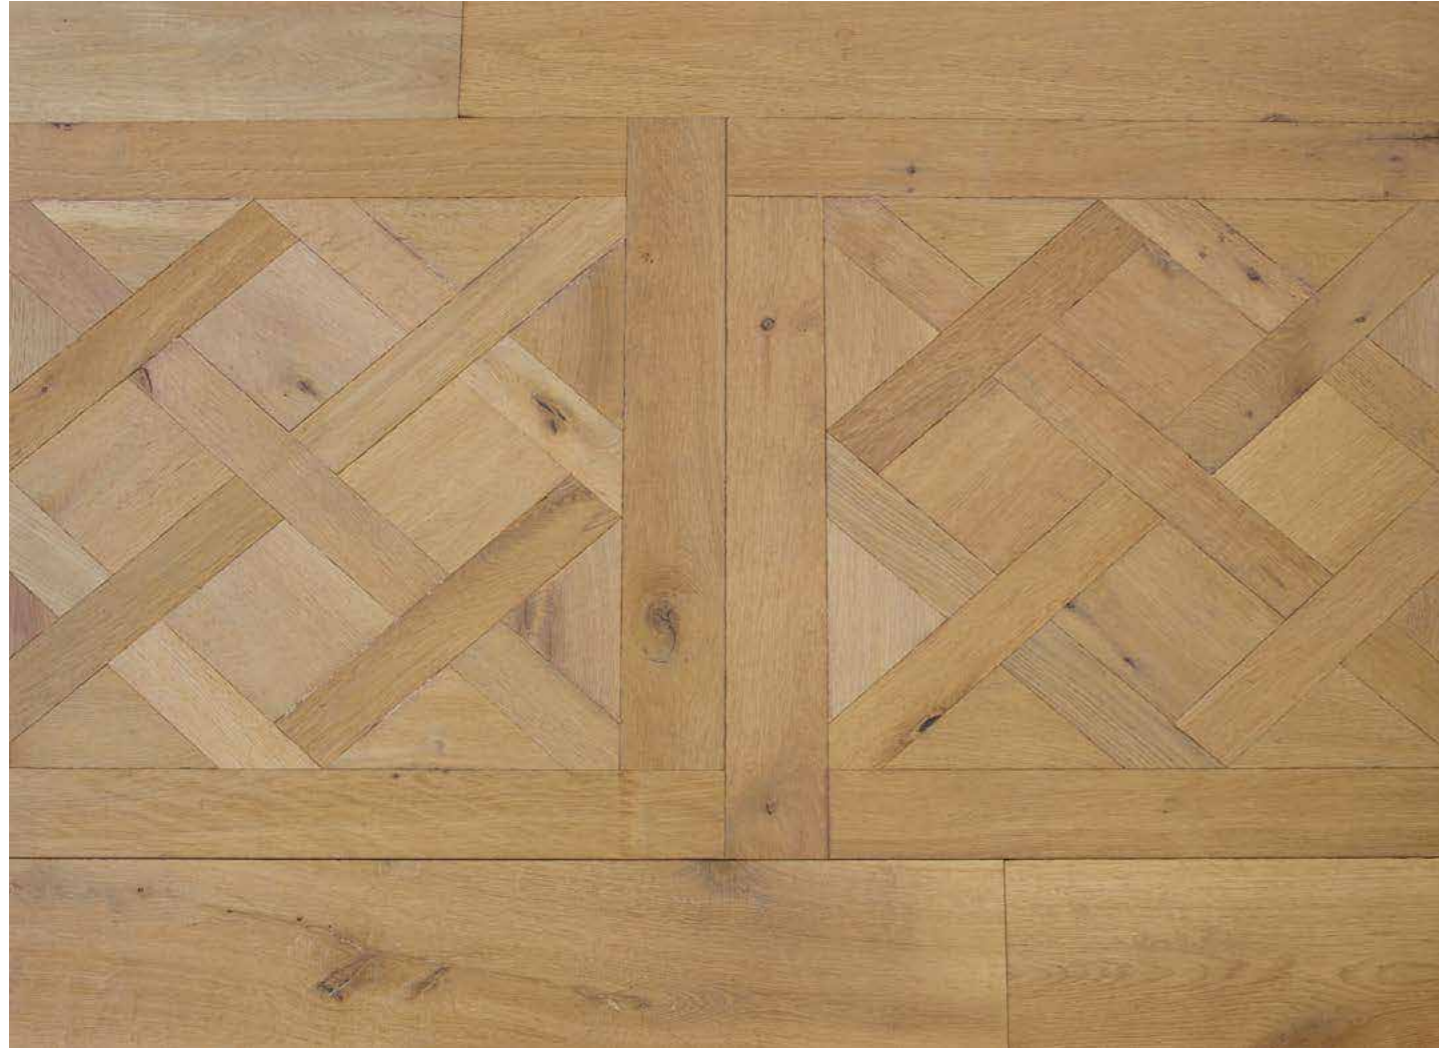

20-CL-SIDE-22X220

2200 x 220 x 20/6 mm

QUERCUS ROBUR	CLASSIC	6 Top	2
STRUCTURED		14 BASE	MPX Base
NL - geborsteld - handverouderd - getrommeld - old wood effect - ge-rookt - onbehandeld FR - brossé - vieilli à main - vieilli - old wood effect - fumé - non fini UK - brushed - distressed by hand - distressed - old wood effect - smoked - unfinished DE - gebürstet - handgealtert - gealtert - old wood effect - geräuchert - unfertig	Mixed Light HARDWOOD		
5x 2,42 m² 33kg	40x 96,8 m² 1335kg